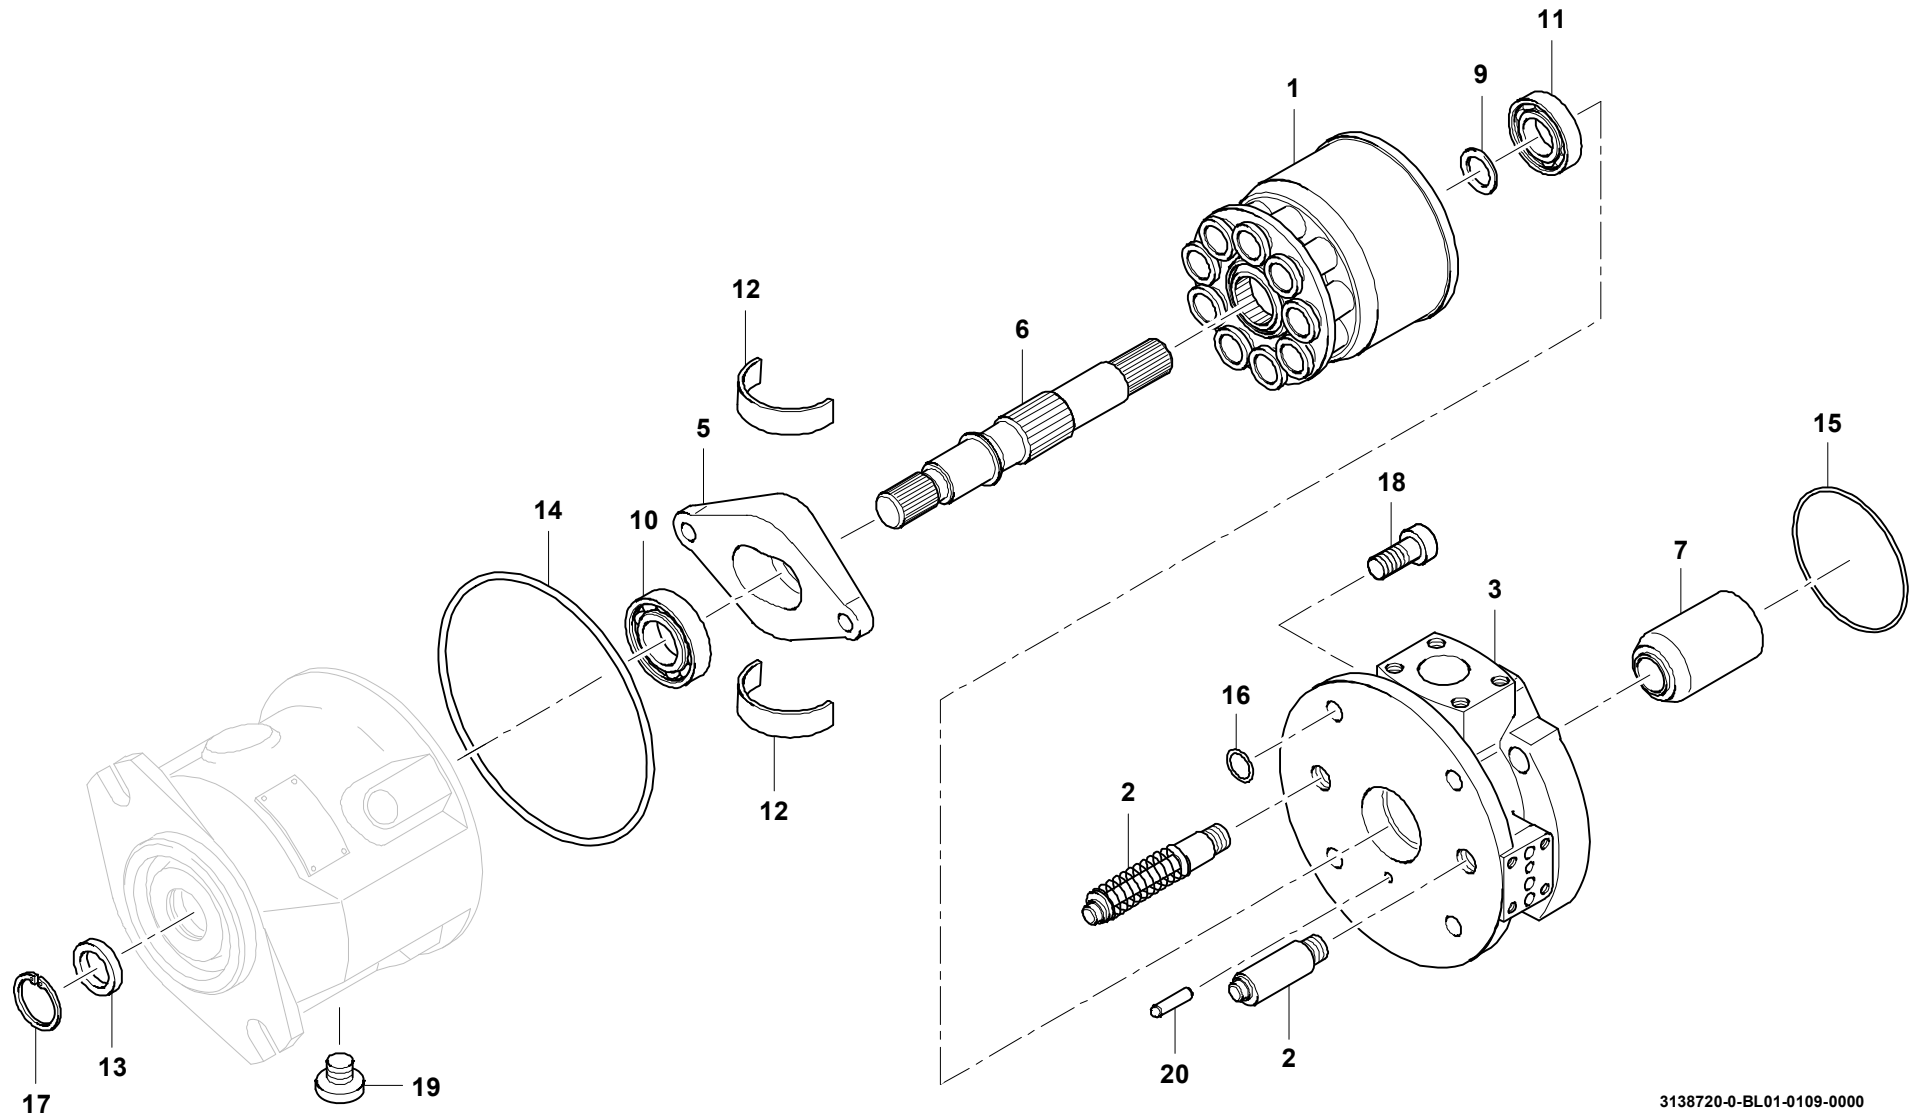

GROVEPUMPE KPL.
PUMP CPL.BILDTADEL
PICTORIAL DISPLAY**GMK 5220**
BE 505
G 781

01.09

3138720-ETL #

1/1

3138720-0-BL01-0109-0000